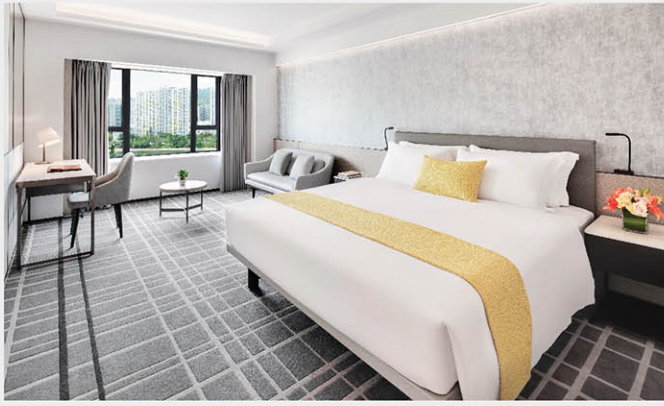

住宿

帝都酒店提供448间不同大小及类型的客房及套房，设计简约时尚富有现代感，沙田及城门河畔优美的景致尽入眼帘，设备一应俱全，全面满足不同客人需要。房间面积由30至50平方米（320至535平方呎）可供选择。

- 房间宽敞，配备多种客房类别
- 标准、高级、豪华、河畔豪华客房
- 家庭客房供4人住宿
- 套房及尊尚楼层

客房设备

- 免费高速有线及无线上网服务
- 55吋平面液晶宽频电视，配备IPTV频道
- 超过55个本地及国际精彩电视频道
- USB充电设备
- 房间保险箱
- 迷你冰箱
- 咖啡或茶冲泡设备
- 枕头选单
- 空气净化装置

设施与服务

帝都酒店设备应有尽有，不论是写意舒适的假期，或是商务之旅，帝都酒店都能为客人提供个性化的贴心服务，从内到外一一照顾客人需要，带来超出所想的无忧住宿体验。

- 享用完善康乐设施，包括配备各项先进器材的健身中心及恒温游泳池
- 礼宾服务
- 自助洗熨服务
- 外币兑换服务
- 托儿服务
- 育婴室
- 豪华轿车服务往来机场
- 代客泊车
- Tesla电动车充电站
- 无障碍客房
- 免费借用单车
- 禁烟客房及楼层

宴会及会议

酒店的多功能宴会厅空间灵活多变，配置各种先进设备，适合举行商务会议及各类庆典宴会。

	玉庭 (一楼)	钻石厅 B (二楼)	钻石厅 A - B (二楼)
剧院式	220	90	200
课室式	108	36	96
U 型	-	27	-
中式宴会	216	72	156
西式自助餐	216	48	120

ROYAL PARK HOTEL

官方网站

香港沙田白鹤汀街八号 电话：(852) 2601 2111 传真：(852) 2601 3666