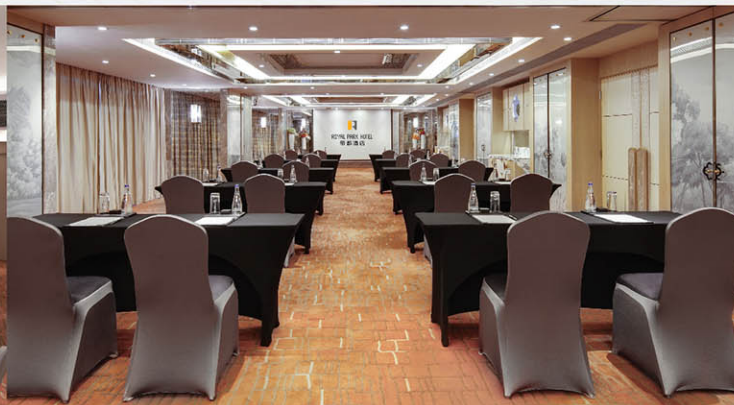

樱田日本餐厅糅合各式各样的传统及创新日本美馔，包括日式火锅、寿司刺身、定食及铁板烧。设有独立贵宾房，是私人聚会或洽谈商务的理想之选。

玉庭 1楼

中菜食府「玉庭」格调时尚高雅，主厨匠心演绎一系列中式佳肴、精致点心及粤式美馔，打造尊贵非凡的餐饮体验。另设有多间舒适雅致的独立贵宾房，是举行商务会议及各类宴会筵席的理想之选。

ROYAL DELIGHTS 3楼

帝港酒店集团揉合糕饼工艺及香港本地独特元素，为您呈献全新精致糕点品牌Royal Delights！款款高水准「滋味」美食，融汇精致「品味」及创意「玩味」于一身，为您忙碌的生活注满能量，带来一点甜。

宴会及会议

酒店的多功能宴会厅空间灵活多变，配置各种先进设备，适合举行商务会议及各类庆典宴会。

	玉庭 (一楼)	钻石厅 B (二楼)	钻石厅 A - B (二楼)
剧院式	220	90	200
课室式	108	36	96
U 型	-	27	-
中式宴会	216	72	156
西式自助餐	216	48	120

ROYAL PARK HOTEL

官方网站

香港沙田白鹤汀街八号 电话：(852) 2601 2111 传真：(852) 2601 3666